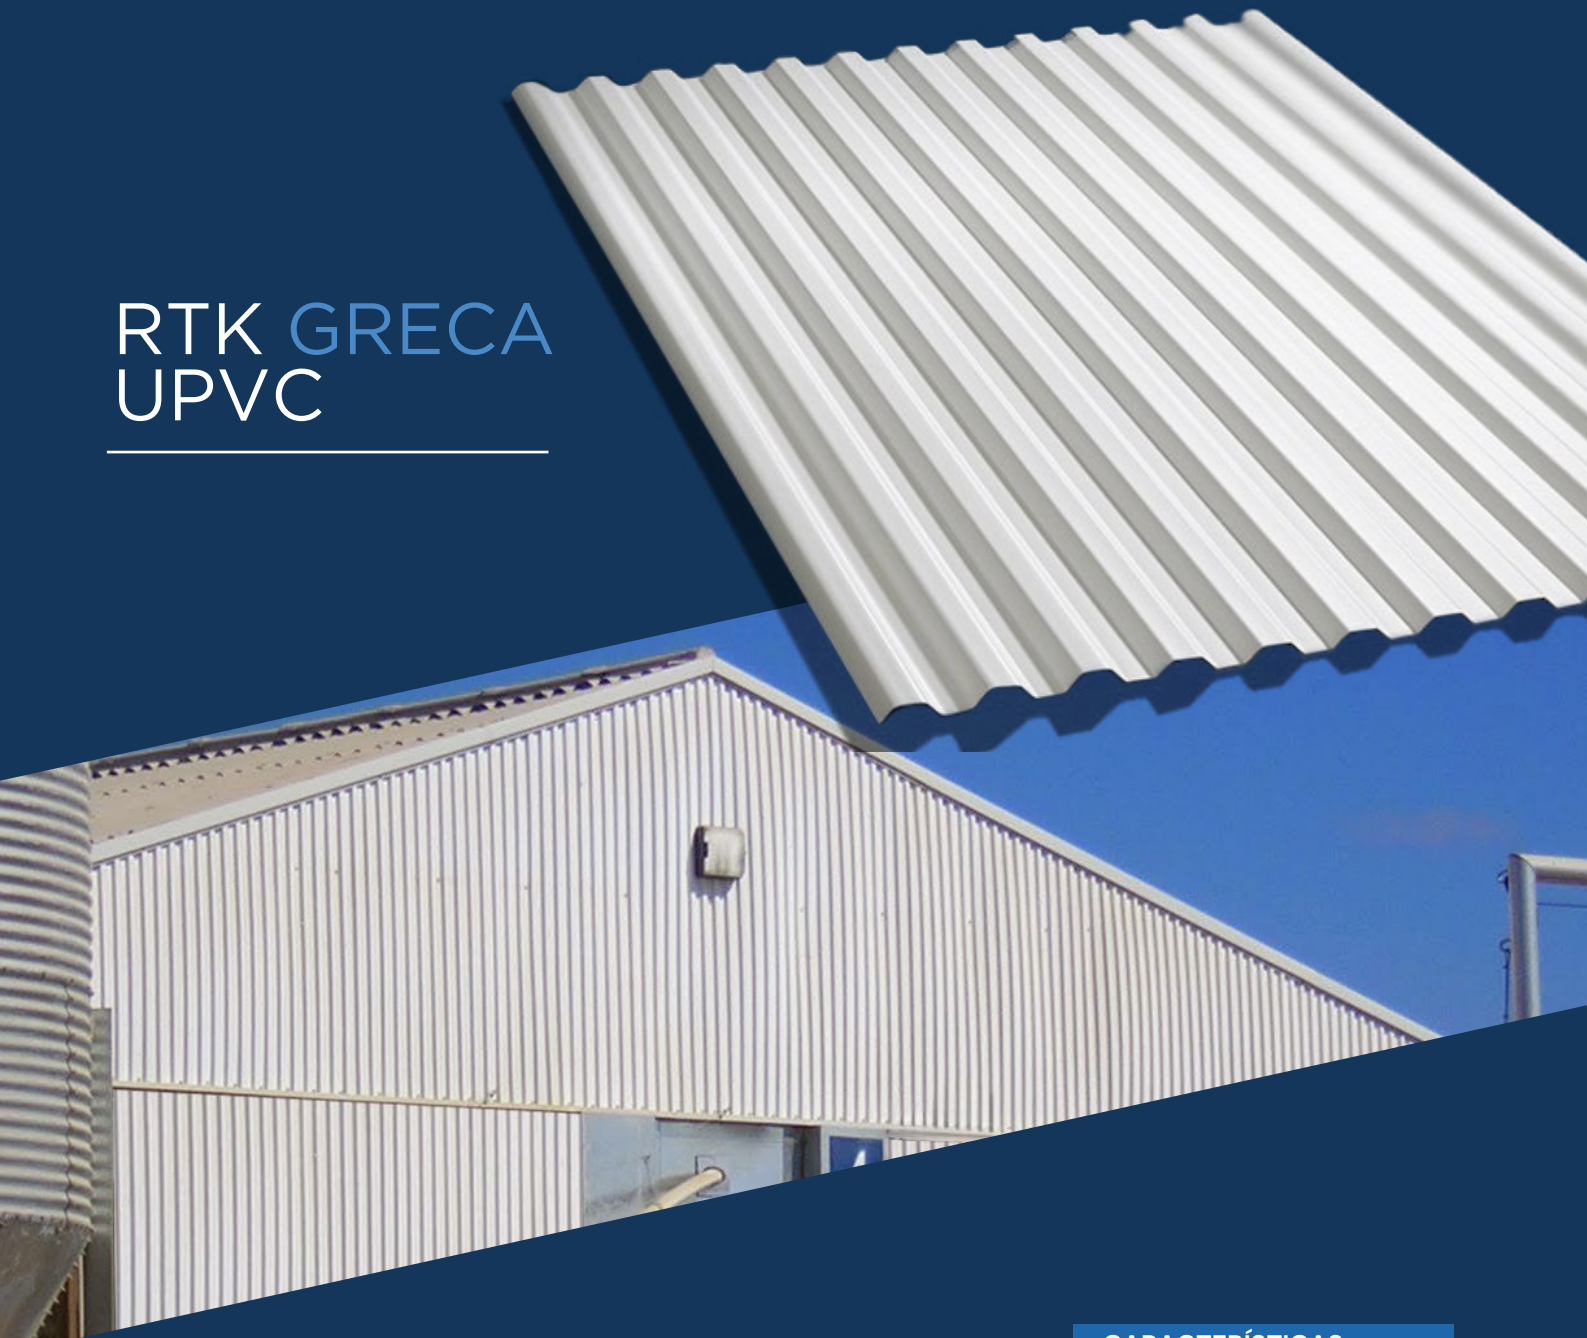

## CARACTERÍSTICAS

- COLOR: BLANCO.
- ESPESOR DISPONIBLE: 1,3 mm.
- LARGO: 11.850 mm.
- AVANCE ÚTIL: 912 mm.